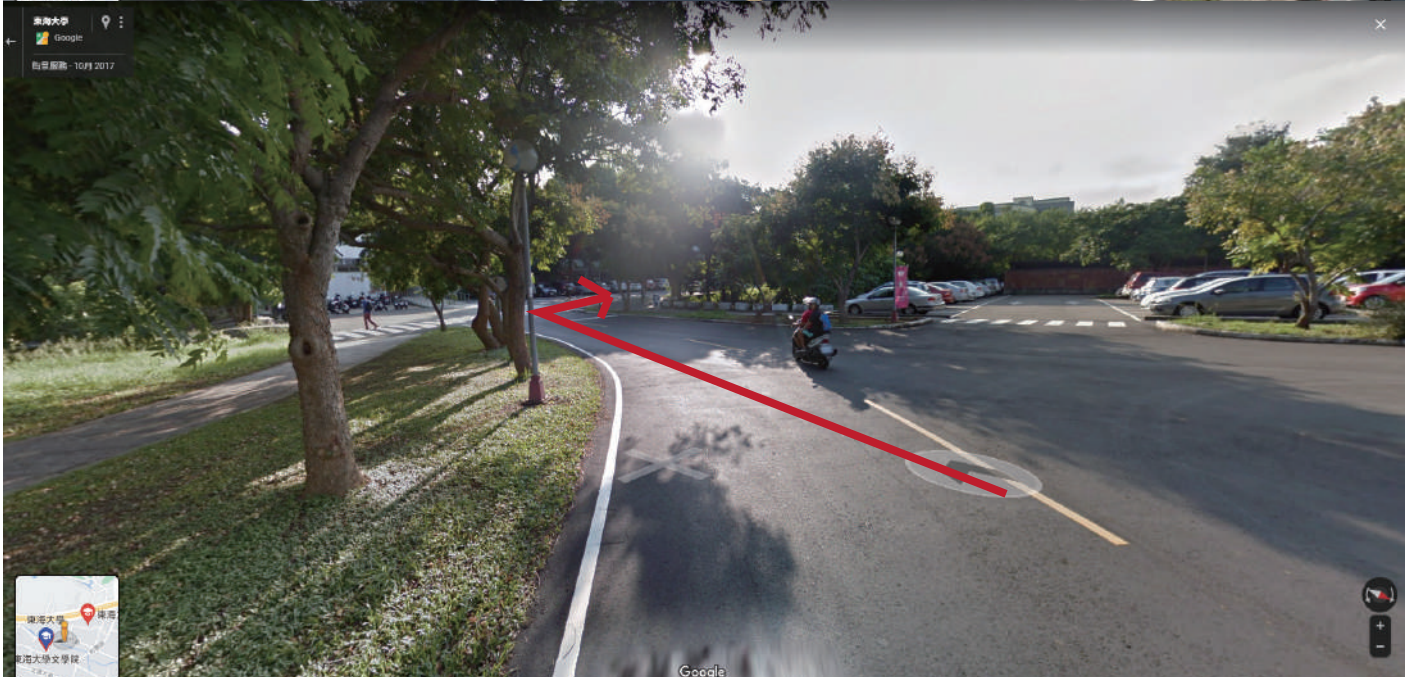

持續向前行駛

遇見第一個路口右轉

持續向上行駛

看見大智慧科技大樓時請放慢速度

- 1.兩側停車格皆可停車
- 2.再前方左手邊有停車場

停完車請沿著此小路步行直行

右方圖書館即可抵達（有工讀生進行引導）