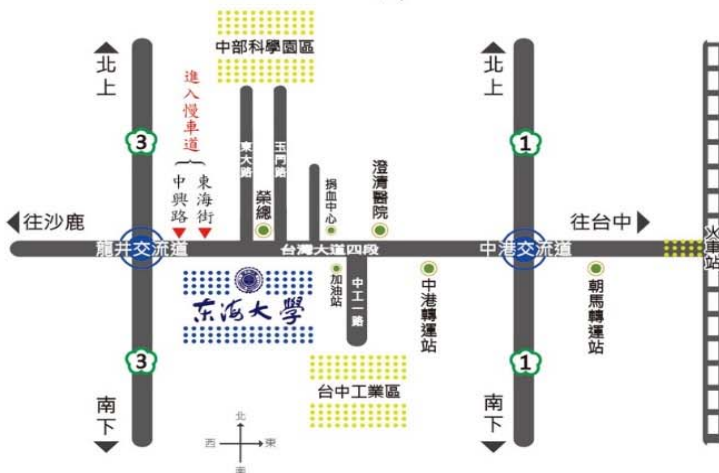

<http://www.thu.edu.tw> 2018.01.16修訂