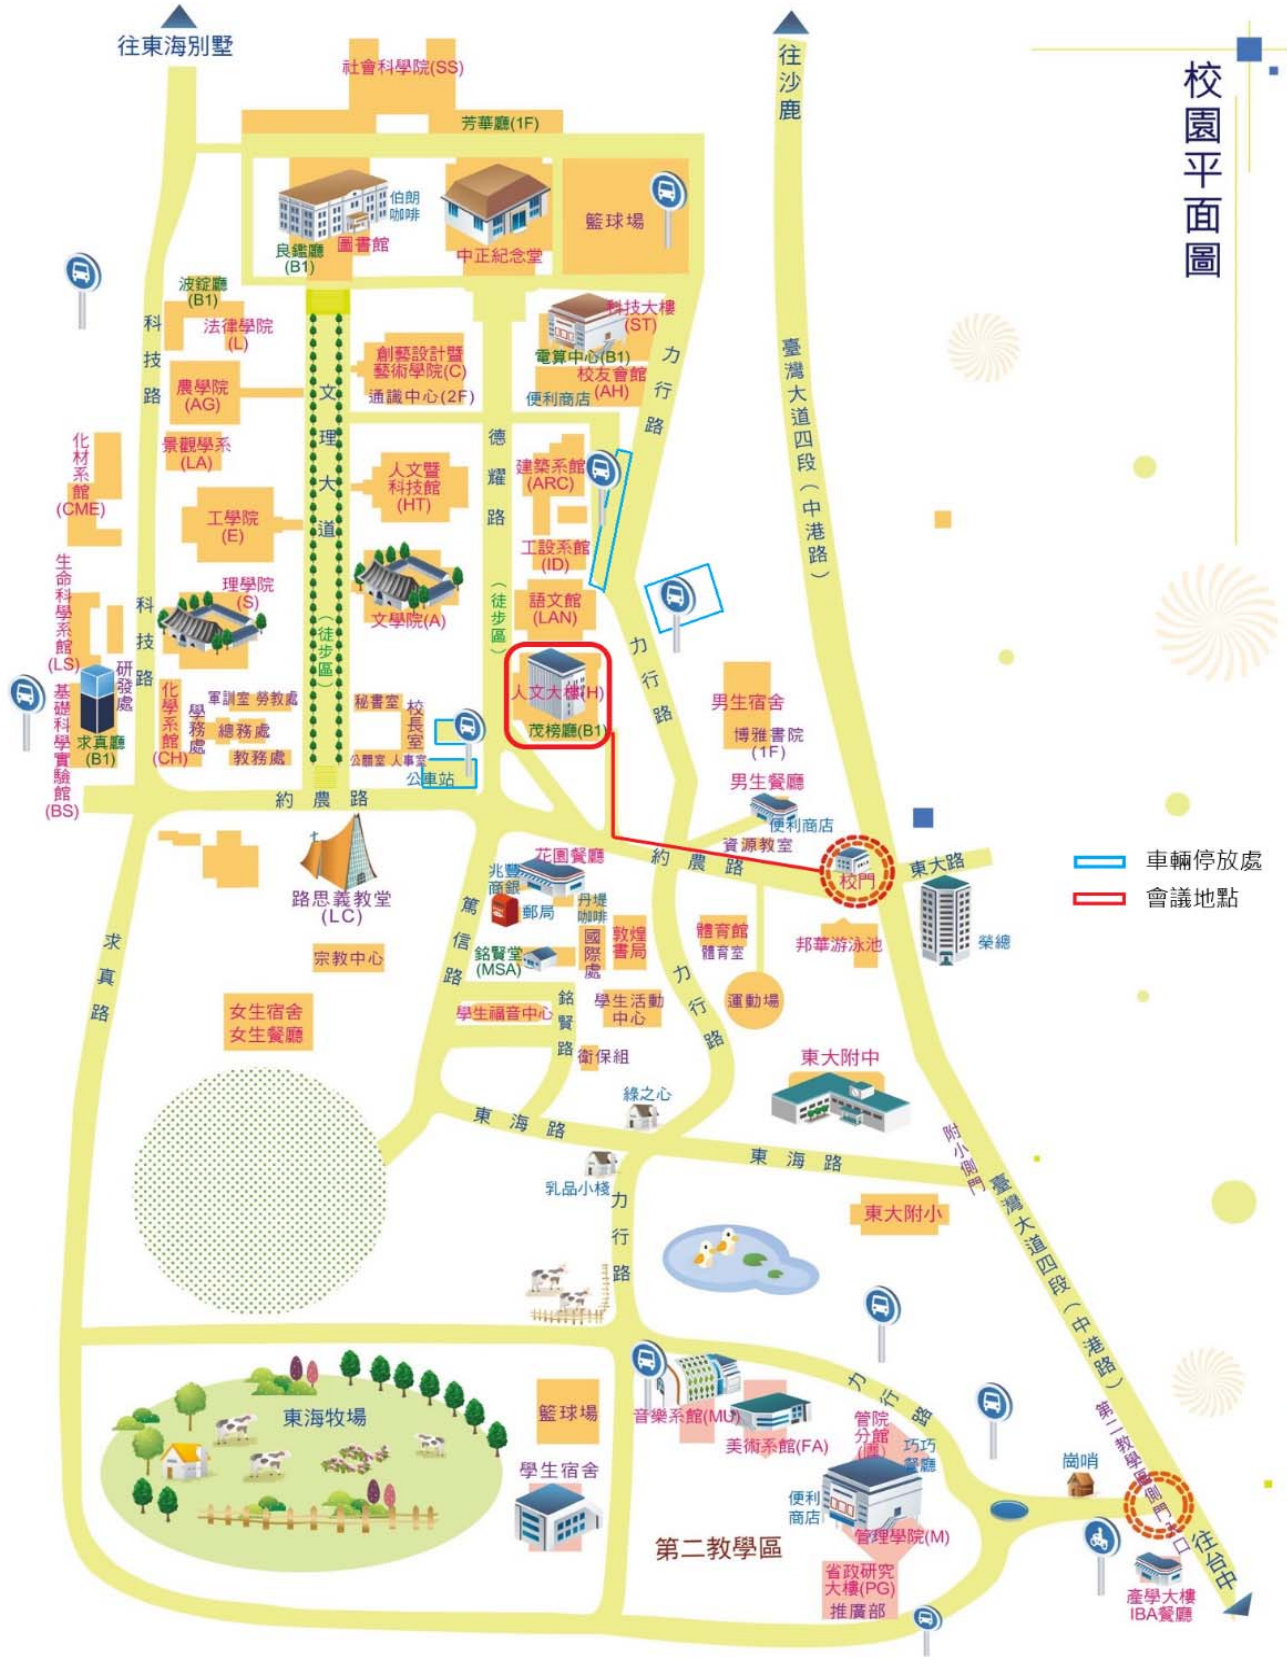

知識 · 實踐 · 態度
Taichung · Taiwan

東海大學
TUNGSHAI UNIVERSITY

THE WORLD

TAI
WAN

Taichung
Tungshai University

台中市
位於臺灣的中心位置，東經120.58度、北緯24.17度，總面積2,214.8968平方公里，人口267萬人，年均溫23°C，終年陽光普照，氣候宜人，有便利且綿密的交通路網；如高鐵、清泉崗機場、高速公路、快速道路等重要路網，為南北交通的重要樞紐，並且擁有豐富的旅遊景點如后里馬場、福壽山農場、台中港、梧棲觀光漁市、東豐綠色走廊、東勢林場、麗寶樂園、武陵農場、大雪山森林遊樂區、谷關溫泉等。2012年受評選為「台灣最適合居住的城市」第一名（Pollster波仕特線上市調）。2016年美國CNN官方網站票選台中為台灣最適合居住城市。

TAIWAN

東海大學
位於台中市西屯區，鄰近高鐵站、高速公路、清泉崗機場，南來北往四通八達，市區公車便捷。
* 距烏日高鐵站約20分鐘。
* 距高速公路（中港交流道、龍井交流道）約10分鐘。
* 距清泉崗機場約20分鐘。

如何來東海

自行開車

- 行駛國道一號（中山高），請於178km下中港交流道，往沙鹿方向行駛，直行約4公里即可到達本校。欲至第二教學區可於捐血中心路口迴轉至慢車道，由第二教學區側門入校。
- 行駛國道三號（中二高），請於183km下龍井交流道，於前方中興路、東海街兩入口進入慢車道，往台中市區方向行駛，直行約4公里即可到達本校。

搭乘大眾運輸

- 公車：台中火車站距離本校約12公里，可搭乘行經本校之公車至榮總站下車（請逕上臺中市公車動態暨路網轉乘系統查詢）。欲至本校第二教學區請於澄清醫院站下車，步行約10分鐘可抵達第二教學區管理學院及美術系、音樂系館。354號公車（東海路思義教堂-文修停車場）可直達本校路思義教堂。
- 客運：搭乘國光號或統聯等巴士至台中者，可選經台中港路朝馬站或中港轉運站下車，再轉搭市區公車或計程車到達本校。
- 高鐵：於烏日高鐵站下車後，轉搭161號公車至榮總站下車。

TAICHUNG

<http://www.thu.edu.tw> 2018.01.16修訂

校園平面圖

2018.01.16修訂