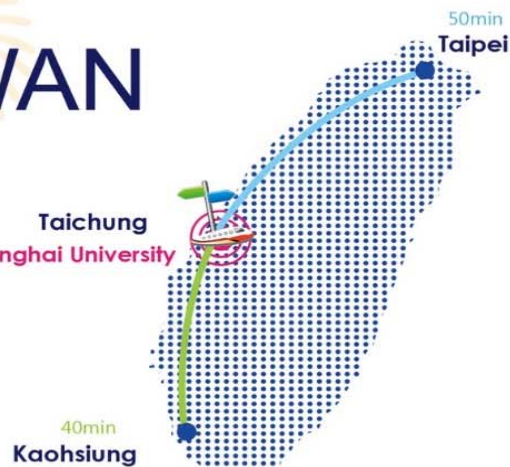

知識 · 實踐 · 態度
Taichung · Taiwan

東海大學
TUNGSHAI UNIVERSITY

THE WORLD

TAI
WAN

Taichung
Tungshai University

台中市
位於臺灣的中心位置，東經120.58度、北緯24.17度，總面積2,214.8968平方公里，人口267萬人，年均溫23°C，終年陽光普照，氣候宜人，有便利且綿密的交通路網；如高鐵、清泉崗機場、高速公路、快速道路等重要路網，為南北交通的重要樞紐，並且擁有豐富的旅遊景點如后里馬場、福壽山農場、台中港、梧棲觀光漁市、東豐綠色走廊、東勢林場、麗寶樂園、武陵農場、大雪山森林遊樂區、谷關溫泉等。2012年受評選為「台灣最適合居住的城市」第一名（Pollster波仕特線上市調）。2016年美國CNN官方網站票選台中為台灣最適合居住城市。

TAIWAN

東海大學
位於台中市西屯區，鄰近高鐵站、高速公路、清泉崗機場，南來北往四通八達，市區公車便捷。
* 距烏日高鐵站約20分鐘。
* 距高速公路（中港交流道、龍井交流道）約10分鐘。
* 距清泉崗機場約20分鐘。

如何來東海

自行開車

- 行駛國道一號（中山高），請於178km下中港交流道，往沙鹿方向行駛，直行約4公里即可到達本校。欲至第二教學區可於捐血中心路口迴轉至慢車道，由第二教學區側門入校。
- 行駛國道三號（中二高），請於183km下龍井交流道，於前方中興路、東海街兩入口進入慢車道，往台中市區方向行駛，直行約4公里即可到達本校。