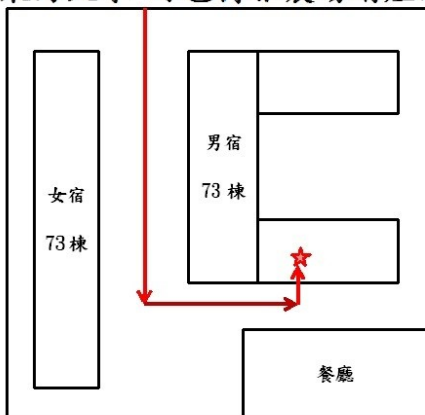

基聲尖叫---你對基改了解到哪?

2015/5/10(日)9:00~12:00

地點:東海大學二校學習工坊

(第二階學區男宿 72 棟地下室)

★當天有提供餐點

參加方式:於 5/10 直接前往(8:30 入場)

東海大學 綠色博雅農場講座活動場地

進入東海二校區宿舍
後,沿著步道前往餐廳
方向走,左手邊往階梯
下走即是活動地。